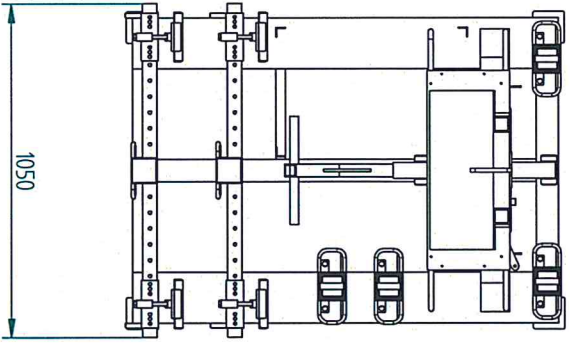

MODELE GLA4RBA  
CMU 250Kg

Via Plane, 25/A - 47853 Coriano (RN) - ITALY  
Tel. +39 0541 657285 - Fax +39 0541 657605

MODELLE GLA4RBA  
CMU 250Kg

Via Piave, 25/A - 47853 Coriano (RN) - ITALY  
Tel. +39 0541 657285 - Fax +39 0541 657605

MODELE GLA4RBA  
CMU 250KG

Via Piane, 25/A - 47853 Coriano (RN) - ITALY  
Tel: +39 0541 657285 - Fax +39 0541 657605