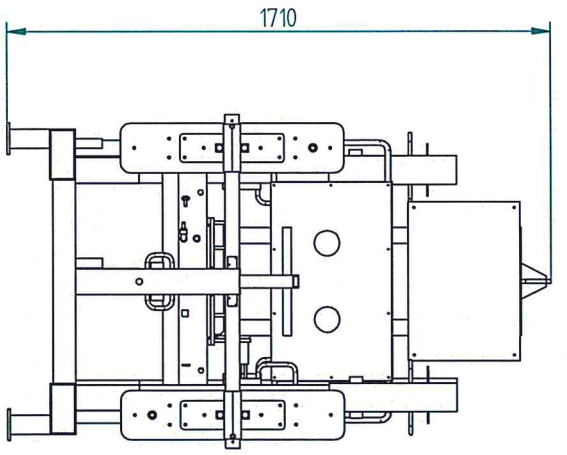

MODELE GLA4RBA  
CMU 250Kg

Via Plane, 25/A - 47853 Coriano (RN) - ITALY  
Tel. +39 0541 657285 - Fax +39 0541 657605

MODELLE GLA4RBA  
CMU 250Kg

Via Piave, 25/A - 47853 Coriano (RN) - ITALY  
Tel. +39 0541 657285 - Fax +39 0541 657605

MODELE GLA4RBA  
CMU 250KG

Via Piane, 25/A - 47853 Coriano (RN) - ITALY  
Tel: +39 0541 657285 - Fax +39 0541 657605