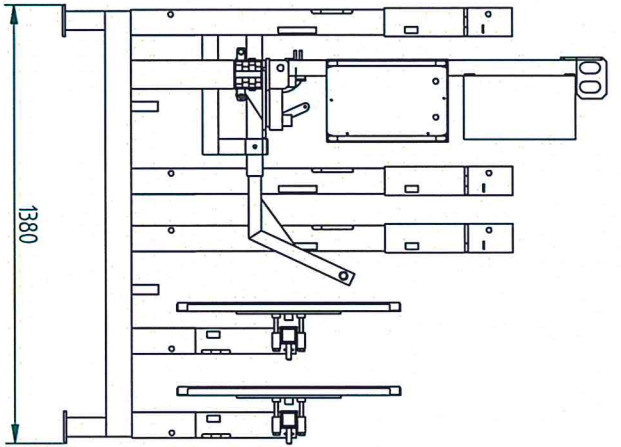

MODELE GLA4RBA  
CMU 250Kg

Via Plane, 25/A - 47853 Coriano (RN) - ITALY  
Tel. +39 0541 657285 - Fax +39 0541 657605

MODELLE GLA4RBA  
CMU 250Kg

Via Piave, 25/A - 47853 Coriano (RN) - ITALY  
Tel. +39 0541 657285 - Fax +39 0541 657605

MODELE GLA4RBA  
CMU 250KG

Via Piane, 25/A - 47853 Coriano (RN) - ITALY  
Tel: +39 0541 657285 - Fax +39 0541 657605