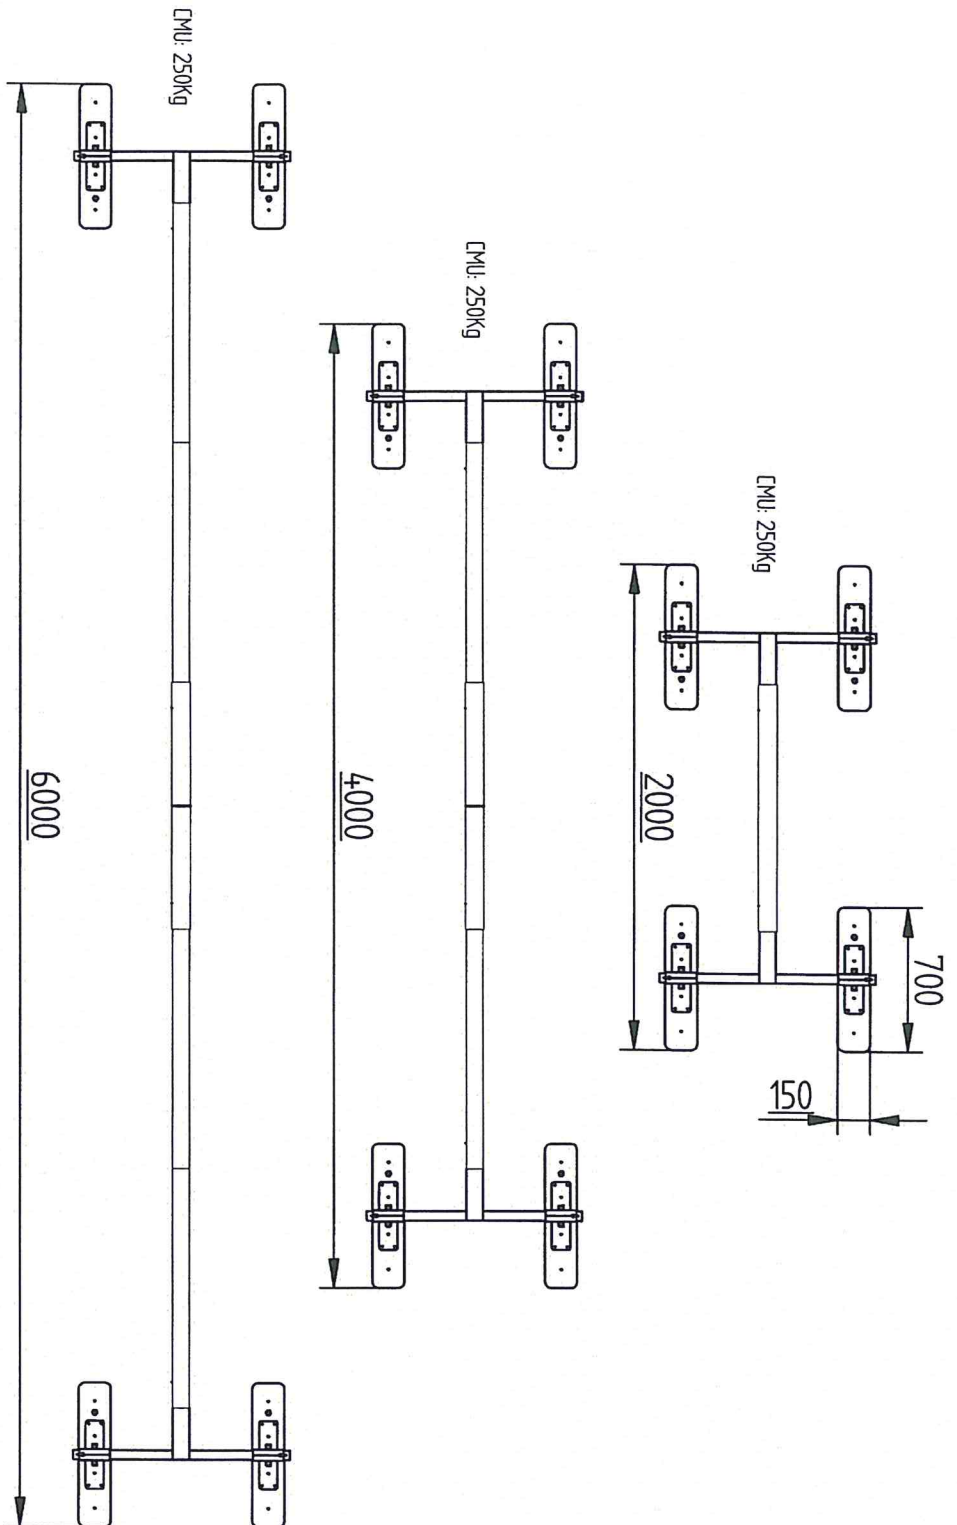

MODELE GLA4RBA  
CMU 250Kg

Via Plane, 25/A - 47853 Coriano (RN) - ITALY  
Tel. +39 0541 657285 - Fax +39 0541 657605

MODELLE GLA4RBA  
CMU 250Kg

Via Piave, 25/A - 47853 Coriano (RN) - ITALY  
Tel. +39 0541 657285 - Fax +39 0541 657605

MODELE GLA4RBA  
CMU 250KG

Via Piane, 25/A - 47853 Coriano (RN) - ITALY  
Tel: +39 0541 657285 - Fax +39 0541 657605