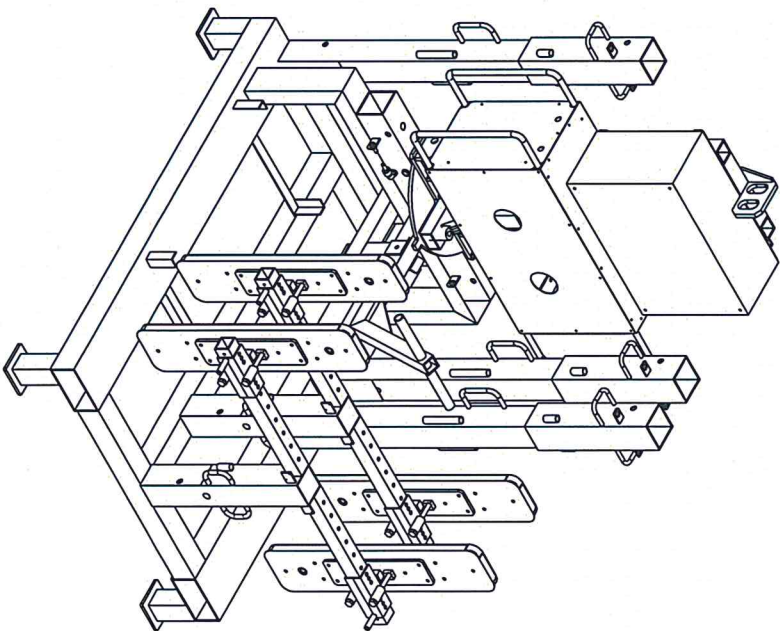

MODELE GLA4RBA  
CMU 250Kg

Via Plane, 25/A - 47853 Coriano (RN) - ITALY  
Tel. +39 0541 657285 - Fax +39 0541 657605

MODELLE GLA4RBA  
CMU 250Kg

Via Piave, 25/A - 47853 Coriano (RN) - ITALY  
Tel. +39 0541 657285 - Fax +39 0541 657605

MODELE GLA4RBA  
CMU 250KG

Via Piane, 25/A - 47853 Coriano (RN) - ITALY  
Tel: +39 0541 657285 - Fax +39 0541 657605