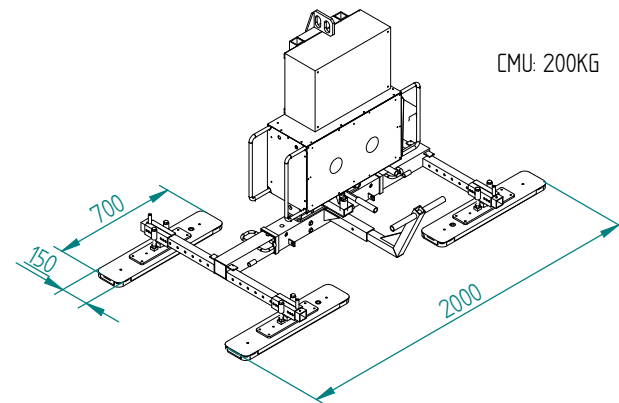

CMU: 400KG

CMU 200KG

CMU: 400KG

CMU: 200KG

PALONNIER A VENTOUSES POUR PANNEAUX DE COUVERTURE  
OU DE BARDAGE  
MODELE: GLA4+4RBA  
CMU: 200/400 Kg

PANNEAUX DE BARDAGE

PANNEAUX DE BARDAGE

PANNEAUX DE COUVERTURE

PALONNIER A VENTOUSES POUR PANNEAUX DE COUVERTURE  
OU DE BARDAGE  
MODELE: GLA4+4RBA  
CMU: 200/400 Kg

BASCULEMENT  
MANUELLE  
0-90°

ROTATION  
MANUELLE  
-90°/0/+90°

PALONNIER A VENTOUSES POUR PANNEAUX DE COUVERTURE  
OU DE BARDAGE  
MODELE: GLA4+4RBA  
CMU: 200/400 Kg