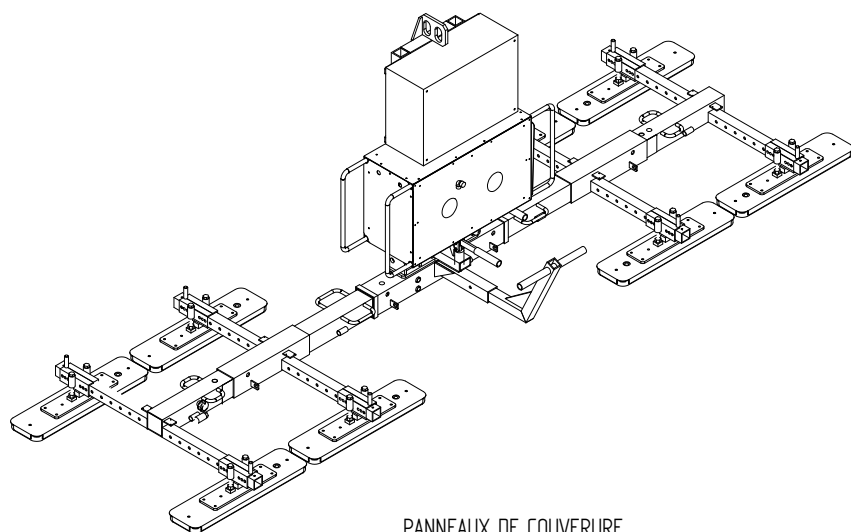

CMU: 400KG

CMU 200KG

CMU: 400KG

CMU: 200KG

PALONNIER A VENTOUSES POUR PANNEAUX DE COUVERTURE  
OU DE BARDAGE  
MODELE: GLA4+4RBA  
CMU: 200/400 Kg

PANNEAUX DE BARDAGE

PANNEAUX DE BARDAGE

PANNEAUX DE COUVERTURE

PALONNIER A VENTOUSES POUR PANNEAUX DE COUVERTURE  
OU DE BARDAGE  
MODELE: GLA4+4RBA  
CMU: 200/400 Kg

BASCULEMENT  
MANUELLE  
0-90°

ROTATION  
MANUELLE  
-90°/0/+90°

PALONNIER A VENTOUSES POUR PANNEAUX DE COUVERTURE  
OU DE BARDAGE  
MODELE: GLA4+4RBA  
CMU: 200/400 Kg