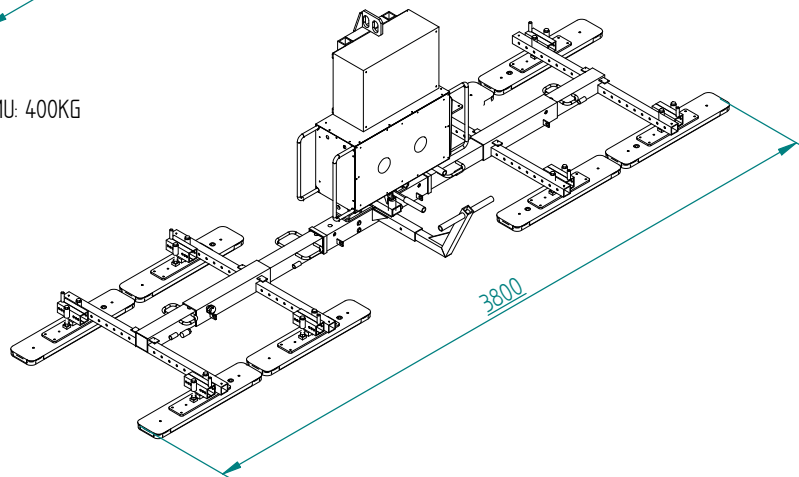

CMU: 400KG

CMU 200KG

CMU: 400KG

CMU: 200KG

PALONNIER A VENTOUSES POUR PANNEAUX DE COUVERTURE  
OU DE BARDAGE  
MODELE: GLA4+4RBA  
CMU: 200/400 Kg

PANNEAUX DE BARDAGE

PANNEAUX DE BARDAGE

PANNEAUX DE COUVERTURE

PALONNIER A VENTOUSES POUR PANNEAUX DE COUVERTURE  
OU DE BARDAGE  
MODELE: GLA4+4RBA  
CMU: 200/400 Kg

BASCULEMENT  
MANUELLE  
0-90°

ROTATION  
MANUELLE  
-90°/0/+90°

PALONNIER A VENTOUSES POUR PANNEAUX DE COUVERTURE  
OU DE BARDAGE  
MODELE: GLA4+4RBA  
CMU: 200/400 Kg