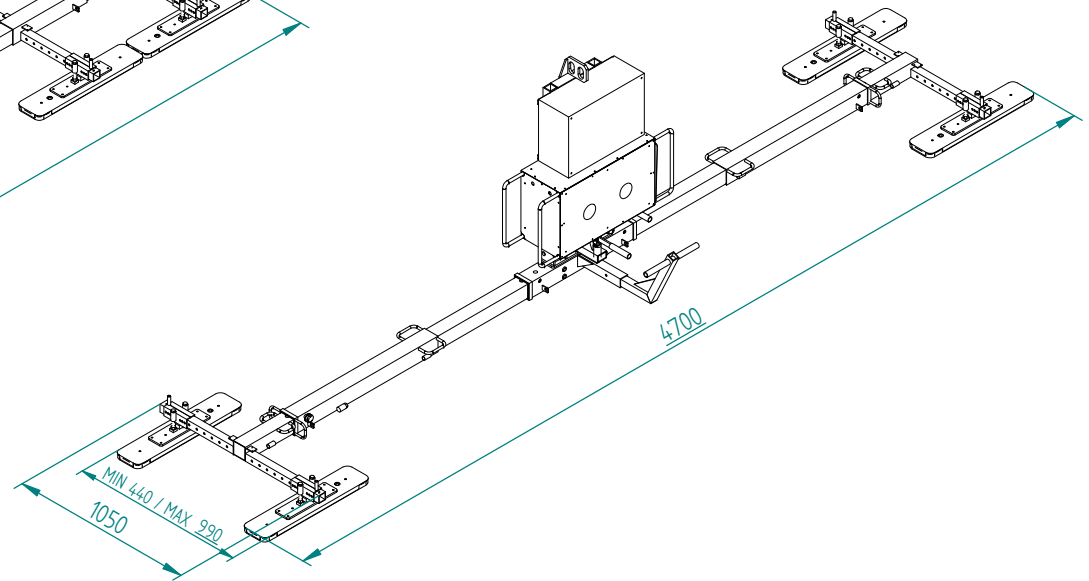

CMU: 400KG

CMU 200KG

CMU: 400KG

CMU: 200KG

PALONNIER A VENTOUSES POUR PANNEAUX DE COUVERTURE  
OU DE BARDAGE  
MODELE: GLA4+4RBA  
CMU: 200/400 Kg

PANNEAUX DE BARDAGE

PANNEAUX DE BARDAGE

PANNEAUX DE COUVERTURE

PALONNIER A VENTOUSES POUR PANNEAUX DE COUVERTURE  
OU DE BARDAGE  
MODELE: GLA4+4RBA  
CMU: 200/400 Kg

BASCULEMENT  
MANUELLE  
0-90°

ROTATION  
MANUELLE  
-90°/0/+90°

PALONNIER A VENTOUSES POUR PANNEAUX DE COUVERTURE  
OU DE BARDAGE  
MODELE: GLA4+4RBA  
CMU: 200/400 Kg