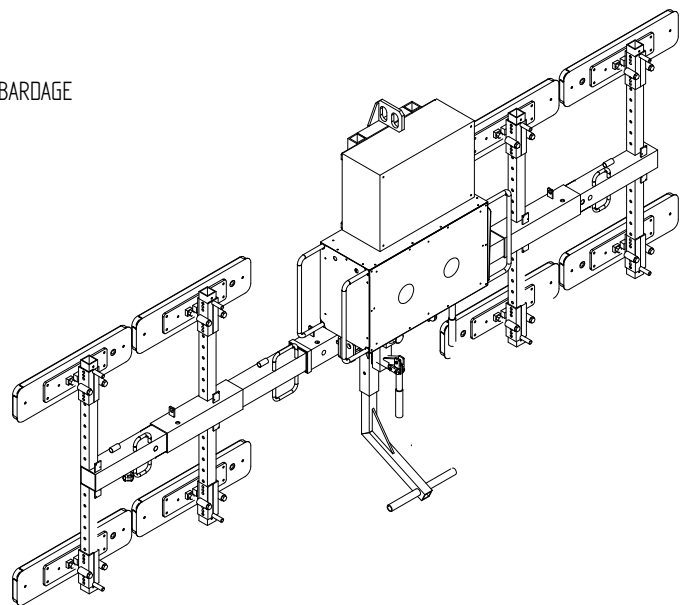

CMU: 400KG

CMU 200KG

CMU: 400KG

CMU: 200KG

PALONNIER A VENTOUSES POUR PANNEAUX DE COUVERTURE  
OU DE BARDAGE  
MODELE: GLA4+4RBA  
CMU: 200/400 Kg

PANNEAUX DE BARDAGE

PANNEAUX DE BARDAGE

PANNEAUX DE COUVERTURE

PALONNIER A VENTOUSES POUR PANNEAUX DE COUVERTURE  
OU DE BARDAGE  
MODELE: GLA4+4RBA  
CMU: 200/400 Kg

BASCULEMENT  
MANUELLE  
0-90°

ROTATION  
MANUELLE  
-90°/0/+90°

PALONNIER A VENTOUSES POUR PANNEAUX DE COUVERTURE  
OU DE BARDAGE  
MODELE: GLA4+4RBA  
CMU: 200/400 Kg