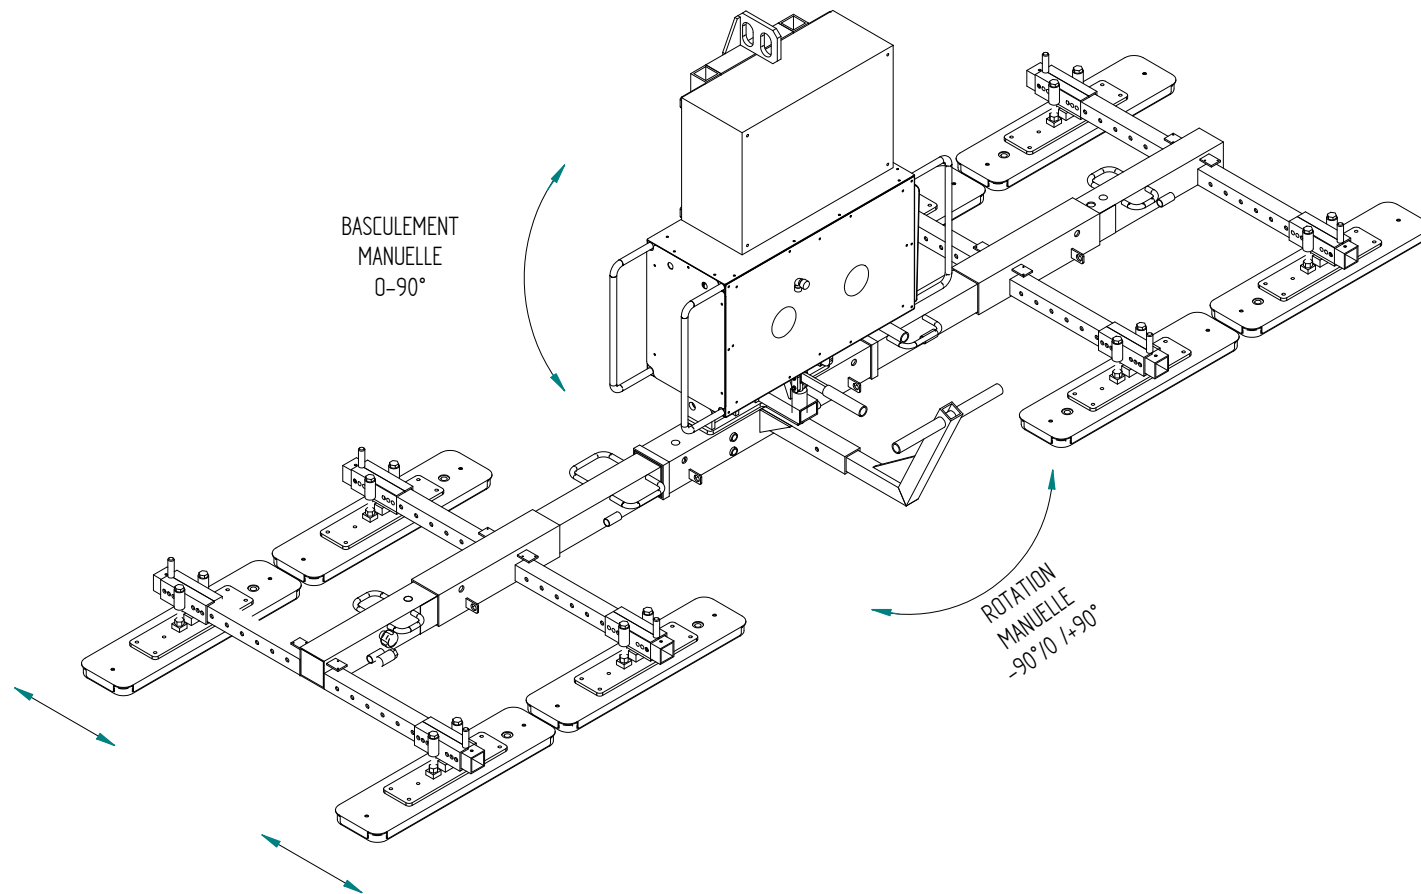

CMU: 400KG

CMU 200KG

CMU: 400KG

CMU: 200KG

PALONNIER A VENTOUSES POUR PANNEAUX DE COUVERTURE  
OU DE BARDAGE  
MODELE: GLA4+4RBA  
CMU: 200/400 Kg

PANNEAUX DE BARDAGE

PANNEAUX DE BARDAGE

PANNEAUX DE COUVERTURE

PALONNIER A VENTOUSES POUR PANNEAUX DE COUVERTURE  
OU DE BARDAGE  
MODELE: GLA4+4RBA  
CMU: 200/400 Kg

BASCULEMENT  
MANUELLE  
0-90°

ROTATION  
MANUELLE  
-90°/0/+90°

PALONNIER A VENTOUSES POUR PANNEAUX DE COUVERTURE  
OU DE BARDAGE  
MODELE: GLA4+4RBA  
CMU: 200/400 Kg