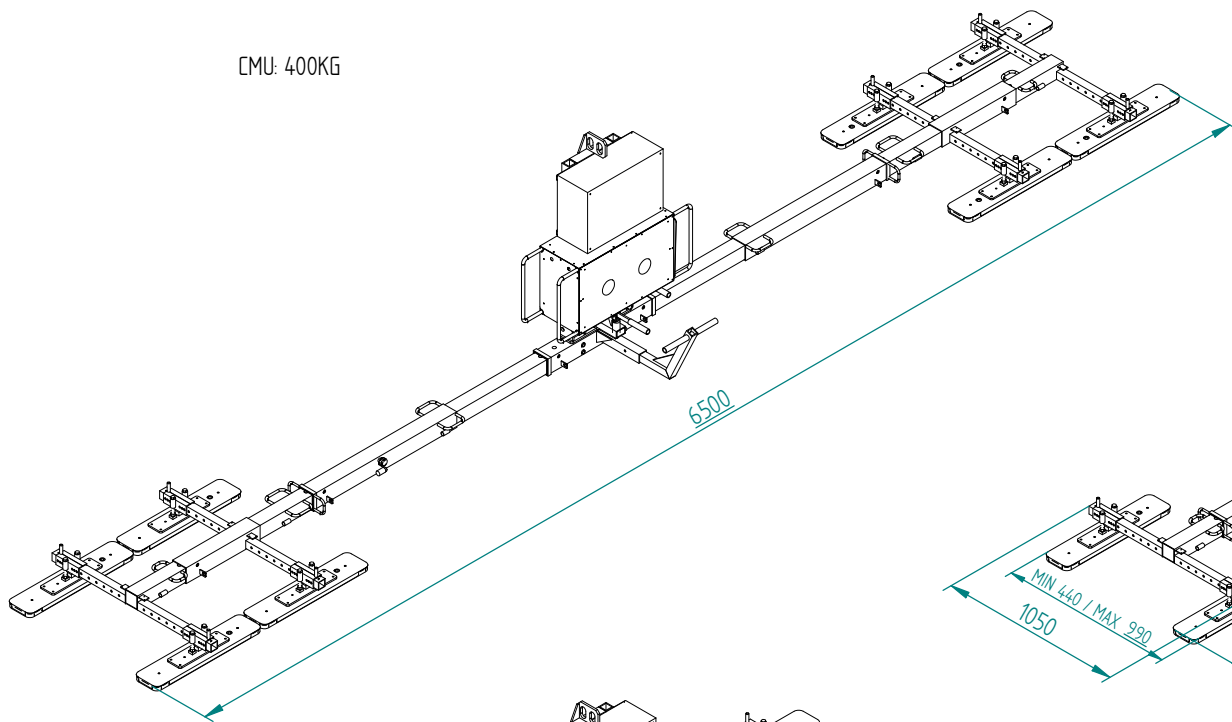

CMU: 400KG

CMU 200KG

CMU: 400KG

CMU: 200KG

PALONNIER A VENTOUSES POUR PANNEAUX DE COUVERTURE  
OU DE BARDAGE  
MODELE: GLA4+4RBA  
CMU: 200/400 Kg

PANNEAUX DE BARDAGE

PANNEAUX DE BARDAGE

PANNEAUX DE COUVERTURE

PALONNIER A VENTOUSES POUR PANNEAUX DE COUVERTURE  
OU DE BARDAGE  
MODELE: GLA4+4RBA  
CMU: 200/400 Kg

BASCULEMENT  
MANUELLE  
0-90°

ROTATION  
MANUELLE  
-90°/0/+90°

PALONNIER A VENTOUSES POUR PANNEAUX DE COUVERTURE  
OU DE BARDAGE  
MODELE: GLA4+4RBA  
CMU: 200/400 Kg