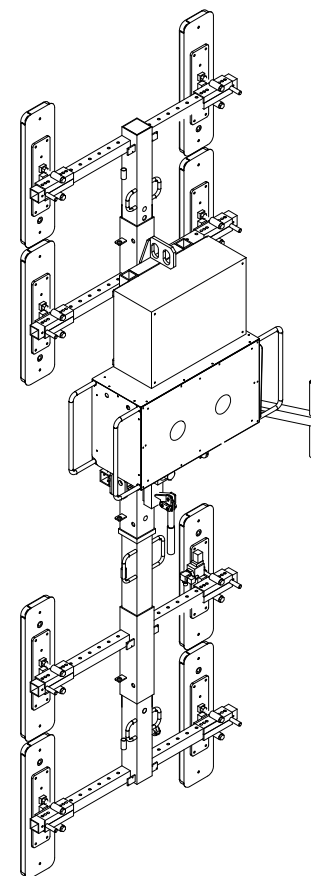

CMU: 400KG

CMU 200KG

CMU: 400KG

CMU: 200KG

PALONNIER A VENTOUSES POUR PANNEAUX DE COUVERTURE  
OU DE BARDAGE  
MODELE: GLA4+4RBA  
CMU: 200/400 Kg

PANNEAUX DE BARDAGE

PANNEAUX DE BARDAGE

PANNEAUX DE COUVERTURE

PALONNIER A VENTOUSES POUR PANNEAUX DE COUVERTURE  
OU DE BARDAGE  
MODELE: GLA4+4RBA  
CMU: 200/400 Kg

BASCULEMENT  
MANUELLE  
0-90°

ROTATION  
MANUELLE  
-90°/0/+90°

PALONNIER A VENTOUSES POUR PANNEAUX DE COUVERTURE  
OU DE BARDAGE  
MODELE: GLA4+4RBA  
CMU: 200/400 Kg